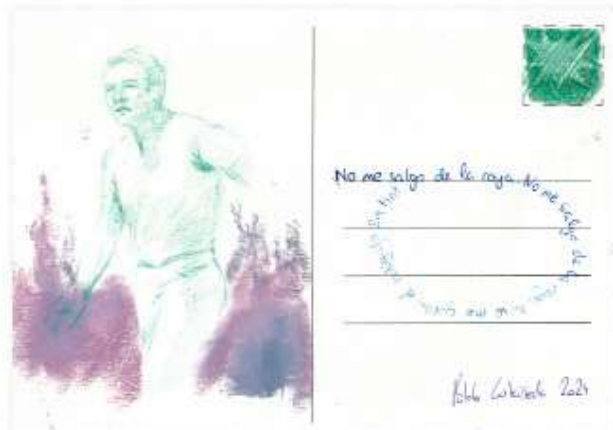

PIRAMIDÓN.
CENTRE D'ART CONTEMPORANI

Postals des de Piramidón

Artistes Residents

NOTA DE PREMSA

PIRAMIDÓN.
CENTRE D'ART CONTEMPORANI

Postals des de Piramidón
CAT

En aquesta mostra, els artistes han fet servir el format de la postal com a mitjà d'exploració personal, creant obres que reflecteixen la seva visió i pràctica a Piramidón: Cada peça és un fragment del seu llenguatge visual.

Vista a sala de l'exposició "Postals des de Piramidón"

Vista a sala de l'exposició "Postals des de Piramidón"

Vista a sala de l'exposició "Postals des de Piramidón"

PIRAMIDÓN.
CENTRE D'ART CONTEMPORANI

Pablo Castañeda, 2024
Oli sobre paper
40 x 30 cm
1.000 € [IVA inclòs]