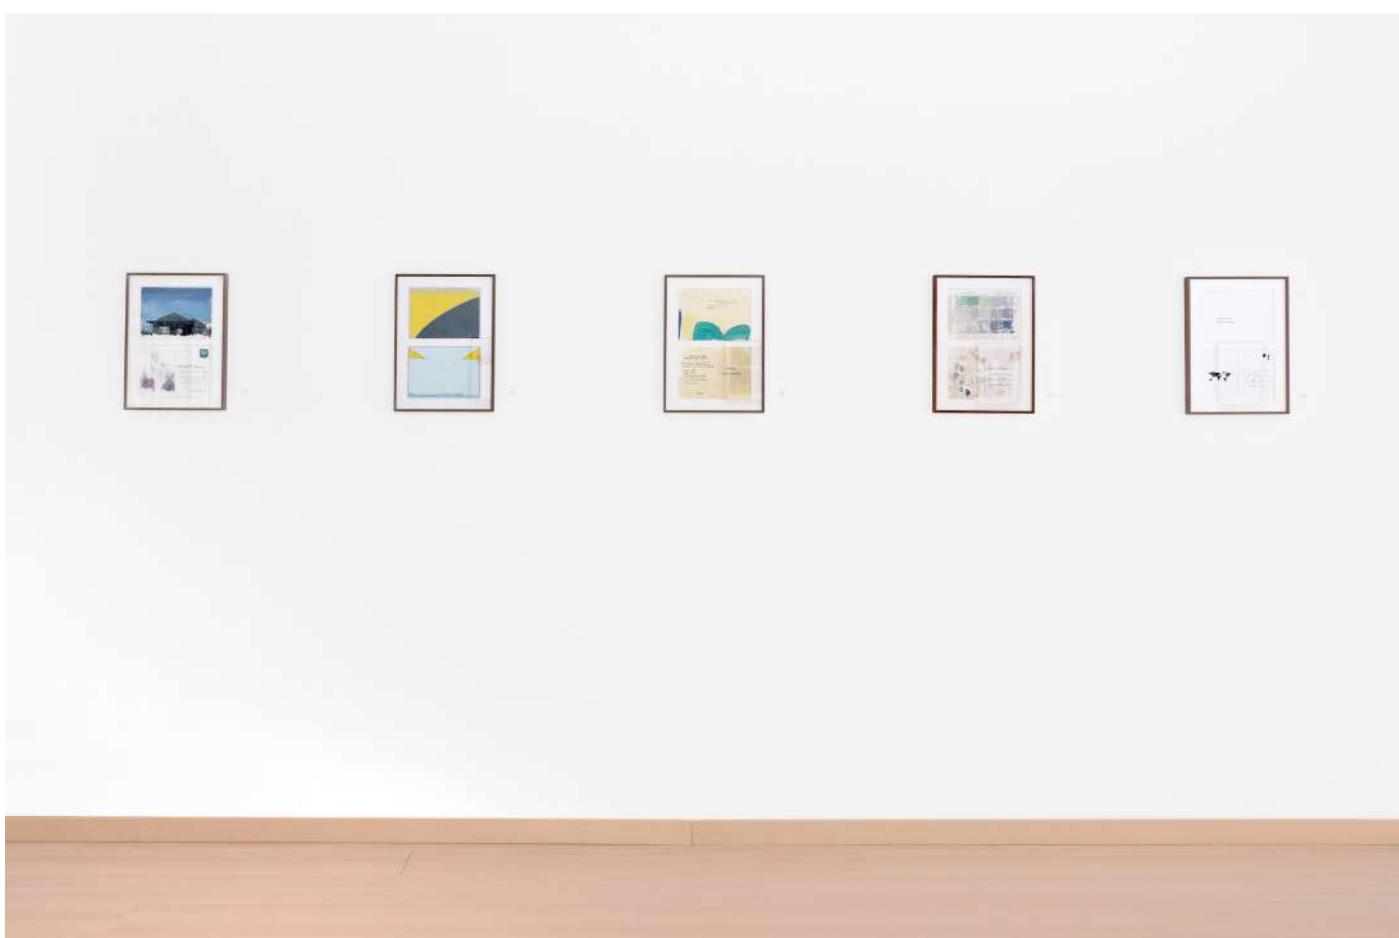

PIRAMIDÓN.
CENTRE D'ART CONTEMPORANI

Postals des de Piramidón

Artistes Residents

NOTA DE PREMSA

PIRAMIDÓN.
CENTRE D'ART CONTEMPORANI

Postals des de Piramidón
CAT

En aquesta mostra, els artistes han fet servir el format de la postal com a mitjà d'exploració personal, creant obres que reflecteixen la seva visió i pràctica a Piramidón: Cada peça és un fragment del seu llenguatge visual.

En esta muestra, los artistas han utilizado el formato de la postal como medio de exploración personal, creando obras que reflejan su visión y práctica en Piramidón: cada pieza es un fragmento de su lenguaje visual.

Postals desde Piramidón
ESP

Esta exposición es una ventana a Piramidón y una "correspondencia visual" que nos permite vislumbrar los procesos creativos y el diálogo entre el artista, el entorno y el espectador.

Vista a sala de l'exposició "Postals des de Piramidón"

Vista a sala de l'exposició "Postals des de Piramidón"

Vista a sala de l'exposició "Postals des de Piramidón"

PIRAMIDÓN.
CENTRE D'ART CONTEMPORANI

Pablo Castañeda, 2024
Oli sobre paper
40 x 30 cm
1.000 € [IVA inclòs]