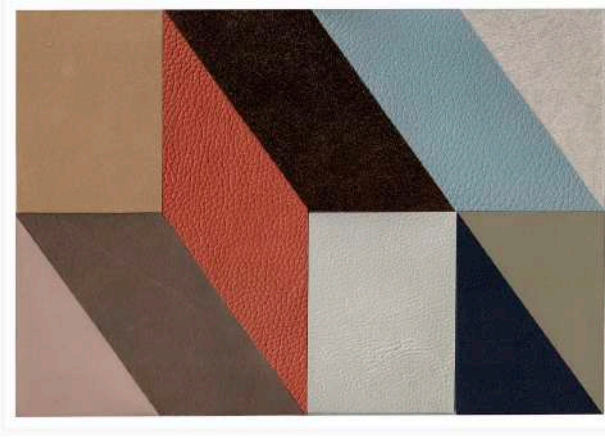

PIRAMIDÓN.
CENTRE D'ART CONTEMPORANI