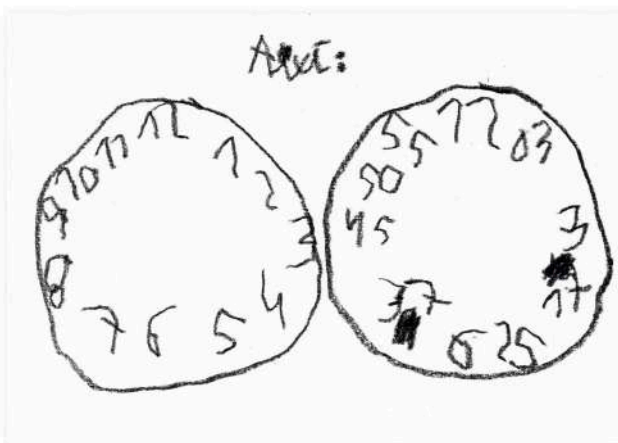

PIRAMIDÓN.
CENTRE D'ART CONTEMPORANI

Ádám Dóra, 2024
Rotulador sobre paper
40 x 30 cm
1.000 € [IVA inclòs]