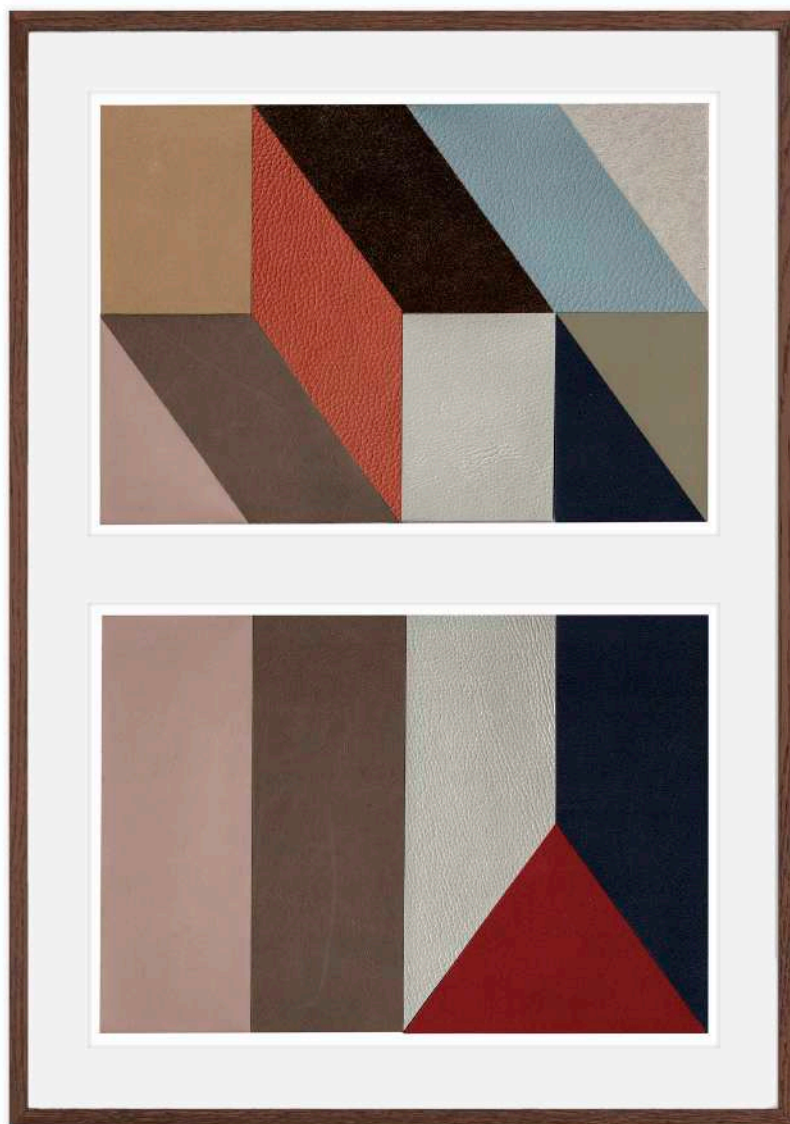

PIRAMIDÓN.
CENTRE D'ART CONTEMPORANI

Detall de la presentació de l'obra. El paper utilitzat en totes les postals és "Paper de Grabado Michel 'Litho-Grav' C. BLANCO 250g/M2".