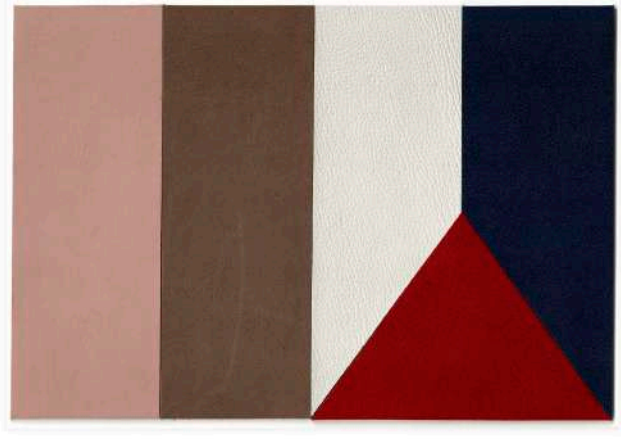

PIRAMIDÓN.
CENTRE D'ART CONTEMPORANI