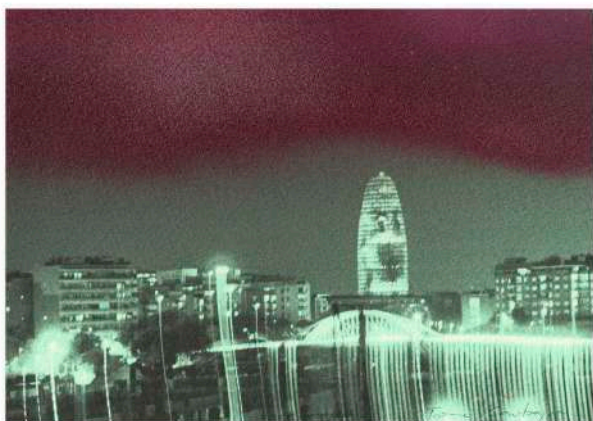

PIRAMIDÓN.
CENTRE D'ART CONTEMPORANI

Pol Pintó, 2024
Collage sobre paper
40 x 30 cm
1.000 € [IVA inclòs]